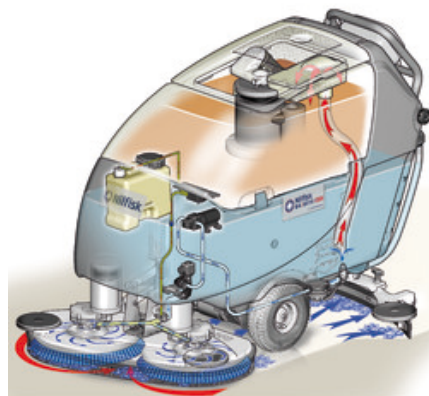

Fotogalerie: