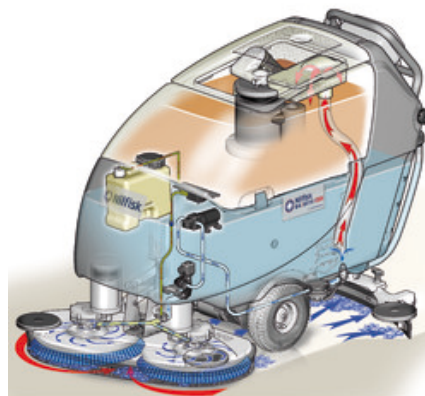

Fotogalerie: