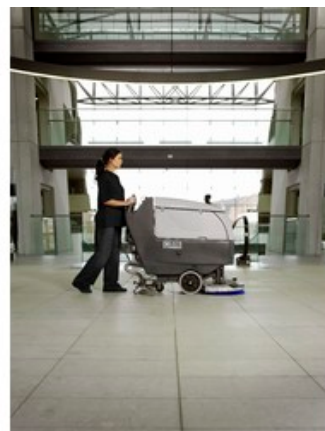

Fotogalerie: