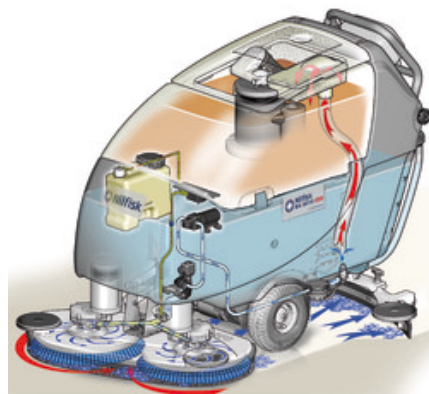

Fotogalerie: