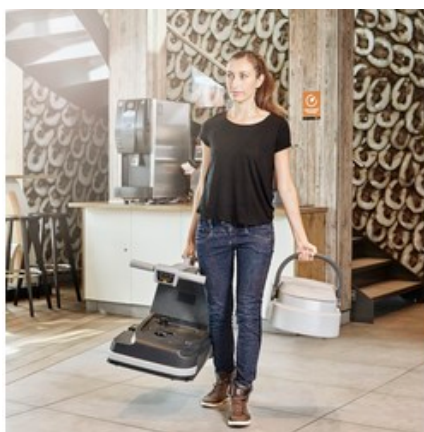

Fotogalerie: