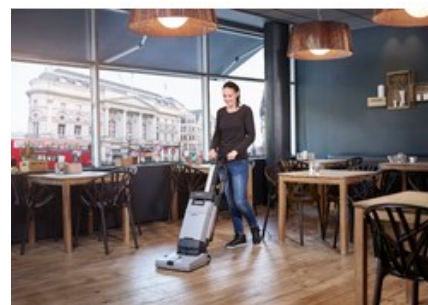

Fotogalerie: