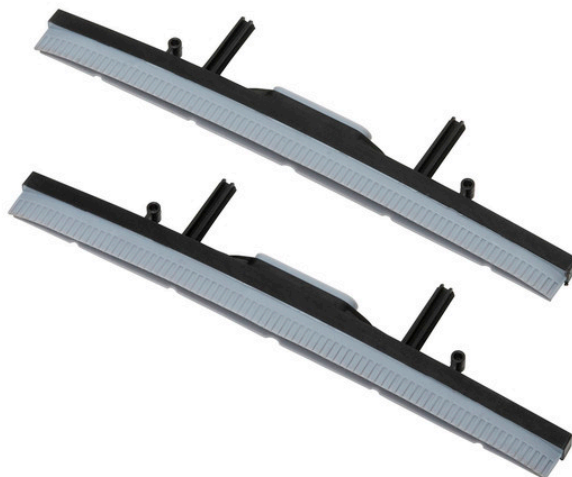

Sada sacích lišt pro Nilfisk SCRUBTEC 130E a SC100

Sada sacích lišt pro podlahové mycí stroje Nilfisk SCRUBTEC 130 E a Nilfisk SC 100.
321mm (2ks)

Kód produktu: 107411867

Dostupnost: Skladem

Cena bez DPH: 490 Kč

Cena s DPH: 593 Kč

Odkaz na produkt: [zde](#)

Popis produktu:

Sada sacích lišt pro podlahové mycí stroje Nilfisk SCRUBTEC 130 E a Nilfisk SC 100.
321mm (2ks)