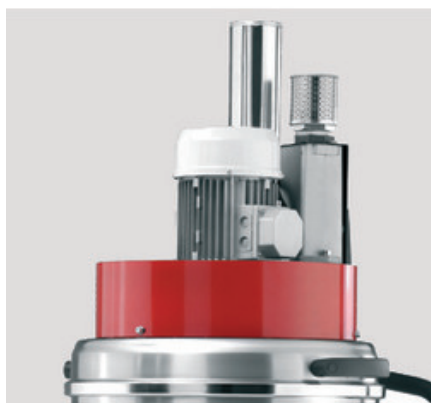

Fotogalerie:

HydroClean		EVO PRODUCTS	
Model	Typ	Typ	Typ
Modely s motorom 230V/50Hz			
1000	1000	1000	1000
1500	1500	1500	1500
2000	2000	2000	2000
2500	2500	2500	2500
3000	3000	3000	3000
3500	3500	3500	3500
4000	4000	4000	4000
4500	4500	4500	4500
5000	5000	5000	5000
5500	5500	5500	5500
6000	6000	6000	6000
6500	6500	6500	6500
7000	7000	7000	7000
7500	7500	7500	7500
8000	8000	8000	8000
8500	8500	8500	8500
9000	9000	9000	9000
9500	9500	9500	9500
10000	10000	10000	10000
Modely s motorom 400V/50Hz			
1000	1000	1000	1000
1500	1500	1500	1500
2000	2000	2000	2000
2500	2500	2500	2500
3000	3000	3000	3000
3500	3500	3500	3500
4000	4000	4000	4000
4500	4500	4500	4500
5000	5000	5000	5000
5500	5500	5500	5500
6000	6000	6000	6000
6500	6500	6500	6500
7000	7000	7000	7000
7500	7500	7500	7500
8000	8000	8000	8000
8500	8500	8500	8500
9000	9000	9000	9000
9500	9500	9500	9500
10000	10000	10000	10000