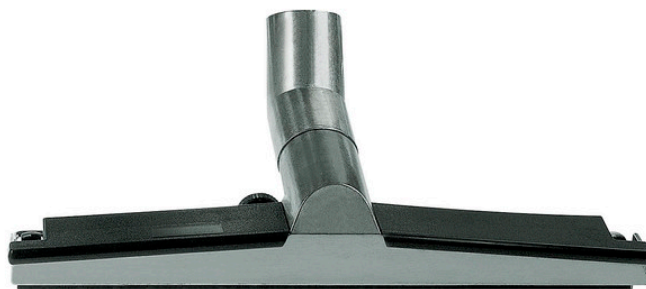

## Nilfisk průmyslová podlahová hubice pro mokré vysávání DN50

---

Nilfisk-ALTO  
Průmyslová podlahová hubice DN50 pro vysávání kapalin s výškově nastavitelnými kolečky.  
Šířka: 500mm

**Kód produktu:** 15344

### Popis produktu:

Nilfisk-ALTO  
Průmyslová podlahová hubice DN50 pro vysávání kapalin s výškově nastavitelnými kolečky.  
Šířka: 500mm