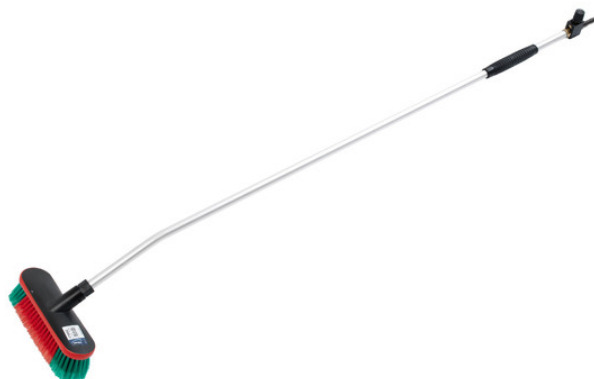

Nilfisk průtočný mycí kartáč s nástavcem 1550mm

Nilfisk průtočný mycí kartáč s regulací tlaku a chemie, nástavcem 1550mm pro mytí karoserií osobních, nákladních automobilů a autobusů.

Kód produktu: 6400088

Dostupnost: Externí sklad

Doručení do: 5 pracovních dnů

Cena bez DPH: 7 985 Kč

Cena s DPH: 9 662 Kč

Odkaz na produkt: [zde](#)

Popis produktu:

Nilfisk průtočný mycí kartáč s regulací tlaku a chemie, nástavcem 1550mm pro mytí karoserií osobních, nákladních automobilů a autobusů.