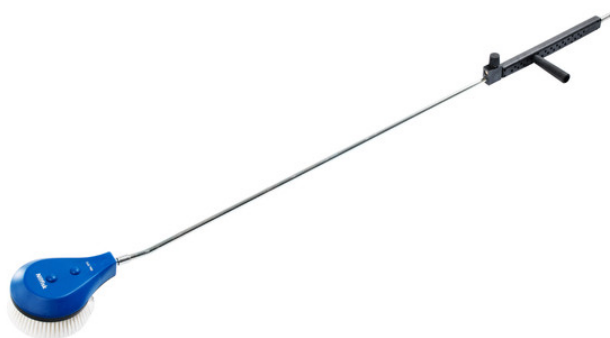

Nilfisk rotační kartáč s tryskou 065 a nástavcem 1700mm

Nilfisk rotační kartáč s regulací tlaku a chemie, tryskou 065 a nástavcem 1700mm. Nilfisk rotační kartáč pro mytí karoserií nákladních i osobních automobilů.

Kód produktu: 6400016

Dostupnost: Externí sklad

Doručení do: 5 pracovních dnů

Cena bez DPH: 5 279 Kč

Cena s DPH: 6 388 Kč

Odkaz na produkt: [zde](#)

Popis produktu:

Nilfisk rotační kartáč s regulací tlaku a chemie, tryskou 065 a nástavcem 1700mm. Nilfisk rotační kartáč pro mytí karoserií nákladních i osobních automobilů.