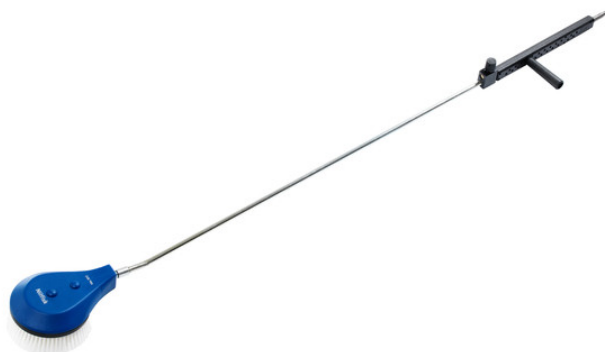

## Nilfisk rotační kartáč s tryskou 055 a nástavcem 1700mm

---

Nilfisk rotační kartáč s regulací tlaku a chemie, tryskou 055 a nástavcem 1700mm. Nilfisk rotační kartáč pro mytí karoserií nákladních i osobních automobilů.

### Popis produktu:

Nilfisk rotační kartáč s regulací tlaku a chemie, tryskou 055 a nástavcem 1700mm. Nilfisk rotační kartáč pro mytí karoserií nákladních i osobních automobilů.