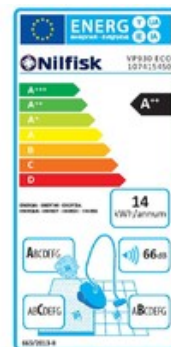

Fotogalerie: