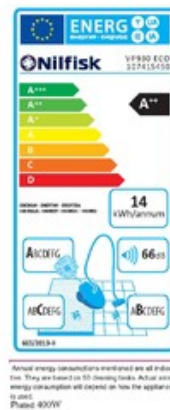

Fotogalerie: