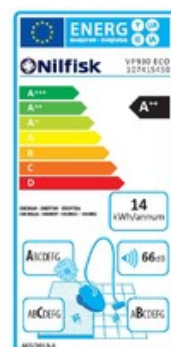

Fotogalerie: