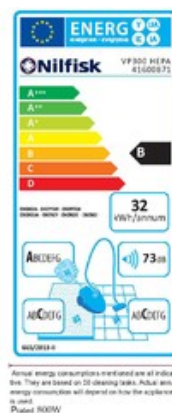

Fotogalerie: