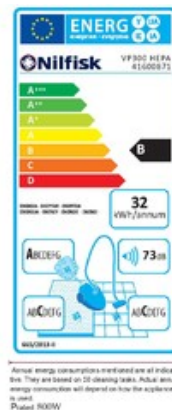

Fotogalerie: