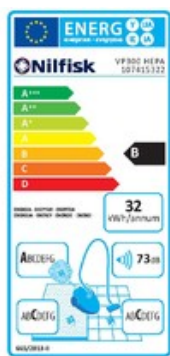

Fotogalerie: