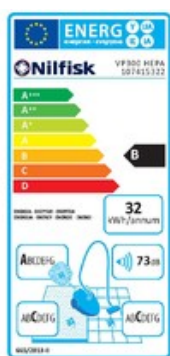

Fotogalerie: