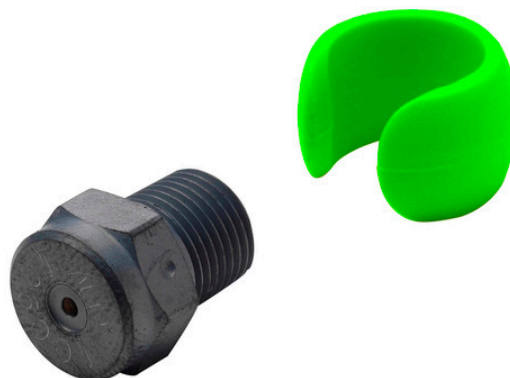

## Vysokotlaká tryska Nilfisk Tornado Plus 0550

---

- Vysokotlaká tryska Nilfisk Tornado Plus **0550** -  
neonově zelená  
Závit 1/8".

**Kód produktu:** 101119743

**Dostupnost:** Skladem

**Cena bez DPH:** 1 075 Kč

### Popis produktu:

- Vysokotlaká tryska Nilfisk Tornado Plus **0550** - neonově zelená  
Závit 1/8".

### Varianty produktu:

- Vysokotlaká tryska Nilfisk Tornado Plus **0275** - tmavě hnědá
- Vysokotlaká tryska Nilfisk Tornado Plus **0300** - tmavě oranžová
- Vysokotlaká tryska Nilfisk Tornado Plus **0340** - fialová
- Vysokotlaká tryska Nilfisk Tornado Plus **0350** - bordó
- Vysokotlaká tryska Nilfisk Tornado Plus **0370** - bronz
- Vysokotlaká tryska Nilfisk Tornado Plus **0400** - metalická šedá
- Vysokotlaká tryska Nilfisk Tornado Plus **0435** - modrá
- Vysokotlaká tryska Nilfisk Tornado Plus **0450** - světle modrá
- Vysokotlaká tryska Nilfisk Tornado Plus **0475** - křišťálově modrá
- Vysokotlaká tryska Nilfisk Tornado Plus **0500** - žlutá
- Vysokotlaká tryska Nilfisk Tornado Plus **0530** - červená
- Vysokotlaká tryska Nilfisk Tornado Plus **0550** - neonově zelená
- Vysokotlaká tryska Nilfisk Tornado Plus **0600** - metalická modrá
- Vysokotlaká tryska Nilfisk Tornado Plus **0640** - zelená
- Vysokotlaká tryska Nilfisk Tornado Plus **0650** - světle zelená
- Vysokotlaká tryska Nilfisk Tornado Plus **0680** - šedá
- Vysokotlaká tryska Nilfisk Tornado Plus **0700** - oranžová
- Vysokotlaká tryska Nilfisk Tornado Plus **0750** - růžová
- Vysokotlaká tryska Nilfisk Tornado Plus **0800** - béžová
- Vysokotlaká tryska Nilfisk Tornado Plus **0850** - bílá
- Vysokotlaká tryska Nilfisk Tornado Plus **0950** - tmavě růžová
- Vysokotlaká tryska Nilfisk Tornado Plus **1000** - grafitová
- Vysokotlaká tryska Nilfisk Tornado Plus **1100** - oranžová