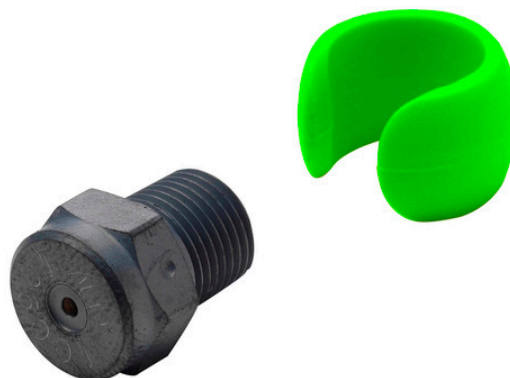

## Vysokotlaká tryska Nilfisk Tornado Plus 0550

---

- Vysokotlaká tryska Nilfisk Tornado Plus **0550** -  
neonově zelená  
Závit 1/8".

**Kód produktu:** 101119743

**Dostupnost:** Skladem

**Cena bez DPH:** 1 097 Kč

### Popis produktu:

- Vysokotlaká tryska Nilfisk Tornado Plus **0550** - neonově zelená  
Závit 1/8".

### Varianty produktu:

- Vysokotlaká tryska Nilfisk Tornado Plus **0275** - tmavě hnědá
- Vysokotlaká tryska Nilfisk Tornado Plus **0300** - tmavě oranžová
- Vysokotlaká tryska Nilfisk Tornado Plus **0340** - fialová
- Vysokotlaká tryska Nilfisk Tornado Plus **0350** - bordó
- Vysokotlaká tryska Nilfisk Tornado Plus **0370** - bronz
- Vysokotlaká tryska Nilfisk Tornado Plus **0400** - metalická šedá
- Vysokotlaká tryska Nilfisk Tornado Plus **0435** - modrá
- Vysokotlaká tryska Nilfisk Tornado Plus **0450** - světle modrá
- Vysokotlaká tryska Nilfisk Tornado Plus **0475** - křišťálově modrá
- Vysokotlaká tryska Nilfisk Tornado Plus **0500** - žlutá
- Vysokotlaká tryska Nilfisk Tornado Plus **0530** - červená
- Vysokotlaká tryska Nilfisk Tornado Plus **0550** - neonově zelená
- Vysokotlaká tryska Nilfisk Tornado Plus **0600** - metalická modrá
- Vysokotlaká tryska Nilfisk Tornado Plus **0640** - zelená
- Vysokotlaká tryska Nilfisk Tornado Plus **0650** - světle zelená
- Vysokotlaká tryska Nilfisk Tornado Plus **0680** - šedá
- Vysokotlaká tryska Nilfisk Tornado Plus **0700** - oranžová
- Vysokotlaká tryska Nilfisk Tornado Plus **0750** - růžová
- Vysokotlaká tryska Nilfisk Tornado Plus **0800** - béžová
- Vysokotlaká tryska Nilfisk Tornado Plus **0850** - bílá
- Vysokotlaká tryska Nilfisk Tornado Plus **0950** - tmavě růžová
- Vysokotlaká tryska Nilfisk Tornado Plus **1000** - grafitová
- Vysokotlaká tryska Nilfisk Tornado Plus **1100** - oranžová