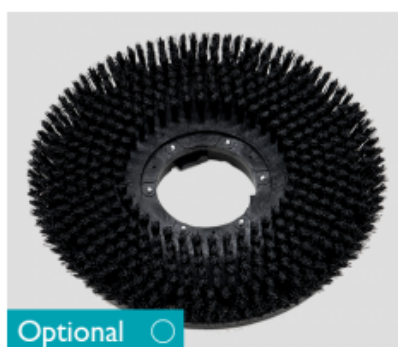

[Podlahový PAD premium - modrý 17" (430mm)](#)

[Diskový kartáč Truvox Orbis 200 430mm (17") - PPL](#)