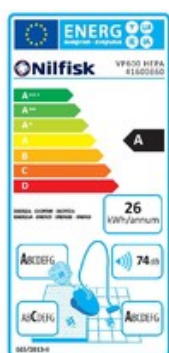

Fotogalerie: