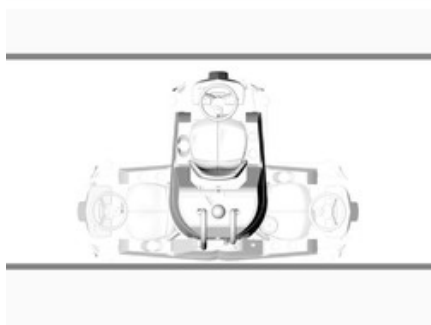

Fotogalerie: