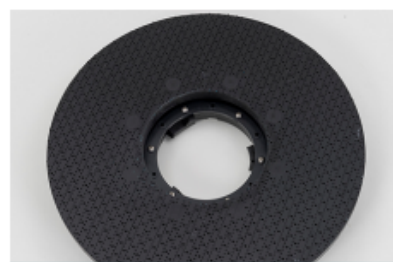

Standard ● Orbis eco 400 & Duo
Optional ○ Orbis 400 & Duo

[Unašec padu Truvox Orbis 400/DUO 430mm (17")](#)