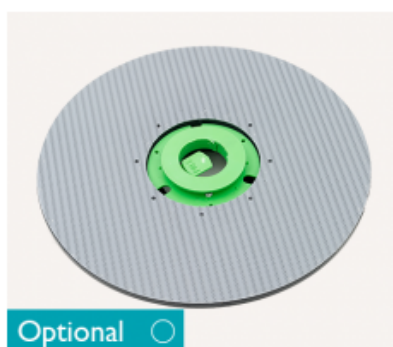

Truvox Orbis 400 (20")

Parametry produktu:

Pracovní šířka	500 mm
Rychlost kartáče	380 ot/min
Přítlak kartáče	18 g/cm ²
Počet kartáčů	1
Typ kartáče	diskový
Velikost kartáče	500 mm
Plošný výkon (teoretický/skutečný)	560 m ² /h
Hladina hluku	53 dB(A)
Pohon	elektrický
Příkon (maximální/skutečný)	1.100 W
Napětí	230 V
Délka elektrického kabelu	15 m
Rozměry (D x Š x V)	720x550x1210 mm
Hmotnost	32 kg
Hmotnost s bateriemi	-

[Podlahový PAD premium - hnědý 20" \(510mm\)](#)

[Podlahový PAD premium - černý 20" \(510mm\)](#)

[Nádoba na čisticí roztok pro jednokotoučové stroje Truvox Orbis](#)

[Unašeč padu Truvox Orbis 200/400 500mm \(20"\)](#)