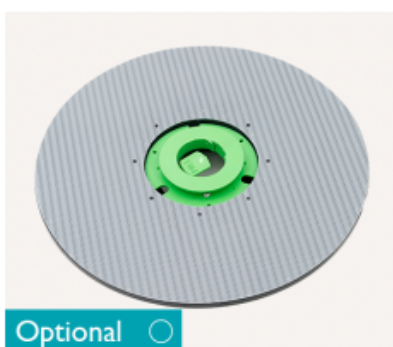

Truvox Orbis 400 (20")

Parametry produktu:

Pracovní šířka	500 mm
Rychlost kartáče	380 ot/min
Přítlak kartáče	18 g/cm ²
Počet kartáčů	1
Typ kartáče	diskový
Velikost kartáče	500 mm
Plošný výkon (teoretický/skutečný)	560 m ² /h
Hladina hluku	53 dB(A)
Pohon	elektrický
Příkon (maximální/skutečný)	1.100 W
Napětí	230 V
Délka elektrického kabelu	15 m
Rozměry (D x Š x V)	720x550x1210 mm
Hmotnost	32 kg
Hmotnost s bateriemi	-

[Podlahový PAD premium - hnědý 20" \(510mm\)](#)

[Podlahový PAD premium - černý 20" \(510mm\)](#)

[Nádoba na čisticí roztok pro jednokotoučové stroje Truvox Orbis](#)

[Unašeč padu Truvox Orbis 200/400 500mm \(20"\)](#)