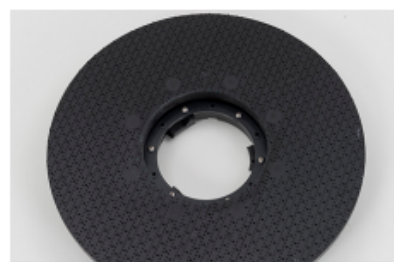

Standard ● Orbis eco 400 & Duo
Optional ○ Orbis 400 & Duo

[Unašec padu Truvox Orbis 400/DUO 430mm (17")](#)