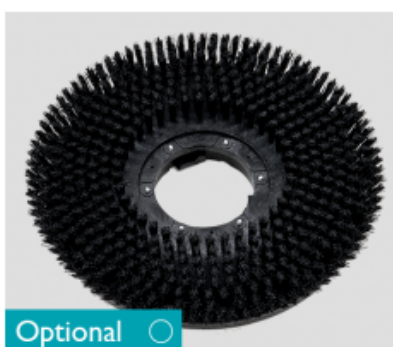

[Podlahový PAD premium - hnědý 17" (430mm)](#)

[Diskový kartáč Truvox Orbis 200 430mm (17") - PPL](#)