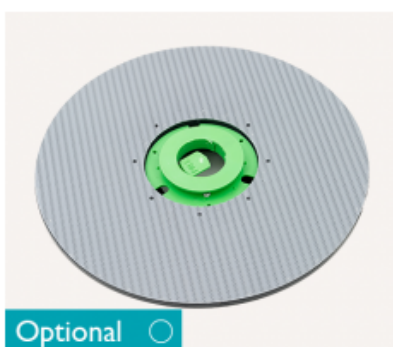

Truvox Orbis 200 (20")

Parametry produktu:

Pracovní šířka	500 mm
Rychlost kartáče	190 ot/min
Přítlak kartáče	18 g/cm ²
Počet kartáčů	1
Typ kartáče	diskový
Velikost kartáče	500 mm
Plošný výkon (teoretický/skutečný)	560 m ² /h
Hladina hluku	53 dB(A)
Pohon	elektrický
Příkon (maximální/skutečný)	1.100 W
Napětí	230 V
Délka elektrického kabelu	15 m
Rozměry (D x Š x V)	720x550x1210 mm
Hmotnost	32 kg
Hmotnost s bateriemi	-

[Podlahový PAD premium - hnědý 20" \(510mm\)](#)

[Podlahový PAD premium - černý 20" \(510mm\)](#)

[Nádoba na čisticí roztok pro jednokotoučové stroje Truvox Orbis](#)

[Unašeč padu Truvox Orbis 200/400 500mm \(20"\)](#)