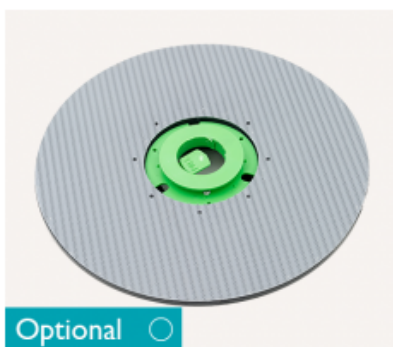

Truvox Orbis 200 (20")

Parametry produktu:

Pracovní šířka	500 mm
Rychlost kartáče	190 ot/min
Přítlak kartáče	18 g/cm ²
Počet kartáčů	1
Typ kartáče	diskový
Velikost kartáče	500 mm
Plošný výkon (teoretický/skutečný)	560 m ² /h
Hladina hluku	53 dB(A)
Pohon	elektrický
Příkon (maximální/skutečný)	1.100 W
Napětí	230 V
Délka elektrického kabelu	15 m
Rozměry (D x Š x V)	720x550x1210 mm
Hmotnost	32 kg
Hmotnost s bateriemi	-

[Podlahový PAD premium - hnědý 20" \(510mm\)](#)

[Podlahový PAD premium - černý 20" \(510mm\)](#)

[Nádoba na čisticí roztok pro jednokotoučové stroje Truvox Orbis](#)

[Unašeč padu Truvox Orbis 200/400 500mm \(20"\)](#)