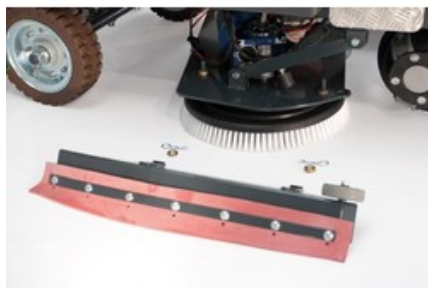

TSM Grande Brio Ride ON 115-750

Parametry produktu:

Pohon	bateriový 24V
Pracovní šířka	750 mm
Pracovní šířka sání	750 mm
Podtlak	-
Pracovní šířka s 1 postranním kartáčem	-
Pracovní šířka se 2 postranními kartáči	-
Plošný výkon (teoretický/skutečný)	3.750 m ² /h
Pracovní rychlost stroje	-
Kapacita nádrže (čistá/špinavá voda)	115/125 l
Počet kartáčů	2
Typ kartáče	diskový
Velikost kartáče	390 mm
Přítlak kartáče	55 kg
Rychlost kartáče	190 ot/min
Pojezd stroje	trakčním pohonem
Stoupavost	5 %
Minimální šíře otáčení	145 cm
Příkon motoru kartáče	2 x 500 W
Příkon motoru pojezdu	600 W
Příkon motoru sání	490 W
Hladina hluku	-
Napětí	baterie 24 V
Doba provozu	-
Délka elektrického kabelu	-
Rozměry (D x Š x V)	1500x830x1450 mm
Hmotnost	225,5 kg
Hmotnost s bateriemi	457,5 kg

Fotogalerie:

Příslušenství k produktu:

[Podlahový PAD premium - bílý 15" \(380mm\)](#)

[Podlahový PAD premium - červený 15" \(380mm\)](#)

[Podlahový PAD premium - zelený 15" \(380mm\)](#)

[Podlahový PAD premium - modrý 15" \(380mm\)](#)

[Podlahový PAD premium - hnědý 15" \(380mm\)](#)

[Podlahový PAD premium - černý 15" \(380mm\)](#)

[Držák padu TSM 15" \(380mm\)](#)

Varianty produktu:

[TSM Grande Brio Ride ON
115-650](#)

[TSM Grande Brio Ride ON
115-750](#)