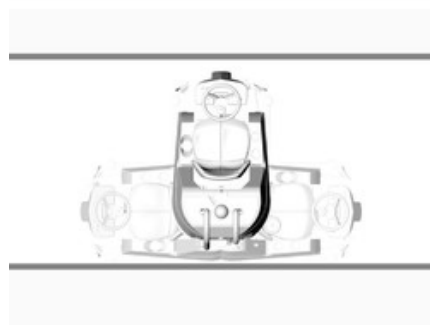

Fotogalerie: