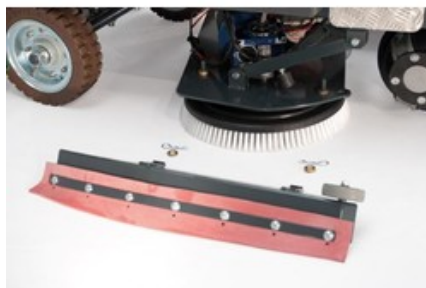

TSM Grande Brio Ride ON 115-650

Parametry produktu:

Pohon	bateriový 24V
Pracovní šířka	650 mm
Pracovní šířka sání	650 mm
Podtlak	-
Pracovní šířka s 1 postranním kartáčem	-
Pracovní šířka se 2 postranními kartáči	-
Plošný výkon (teoretický/skutečný)	3.250 m ² /h
Pracovní rychlost stroje	-
Kapacita nádrže (čistá/špinavá voda)	115/125 l
Počet kartáčů	2
Typ kartáče	diskový
Velikost kartáče	340 mm
Přítlak kartáče	45 kg
Rychlost kartáče	190 ot/min
Pojezd stroje	trakčním pohonem
Stoupavost	5 %
Minimální šíře otáčení	145 cm
Příkon motoru kartáče	2 x 500 W
Příkon motoru pojezdu	600 W
Příkon motoru sání	490 W
Hladina hluku	-
Napětí	baterie 24 V
Doba provozu	-
Délka elektrického kabelu	-
Rozměry (D x Š x V)	1450x780x1450 mm
Hmotnost	215,5 kg
Hmotnost s bateriemi	447,5 kg

Fotogalerie:

Příslušenství k produktu:

[Podlahový PAD premium - bílý 13" \(325mm\)](#)

[Podlahový PAD premium - červený 13" \(325mm\)](#)

[Podlahový PAD premium - zelený 13" \(325mm\)](#)

[Podlahový PAD premium - modrý 13" \(325mm\)](#)

[Podlahový PAD premium - hnědý 13" \(325mm\)](#)

[Podlahový PAD premium - černý 13" \(325mm\)](#)

[Držák padu TSM 13" \(330mm\)](#)

Varianty produktu:

[TSM Grande Brio Ride ON
115-650](#)

[TSM Grande Brio Ride ON
115-750](#)