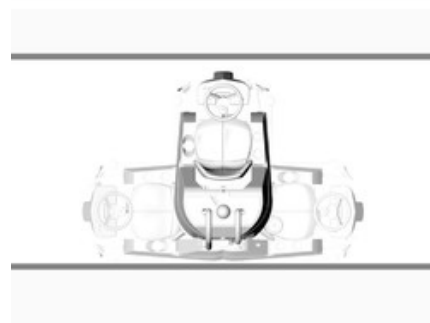

Fotogalerie: