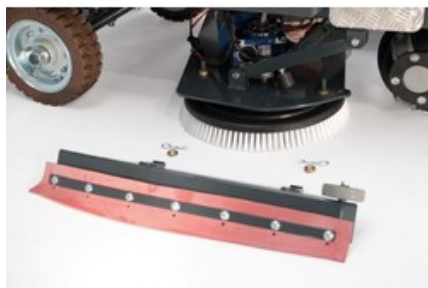

Fotogalerie: