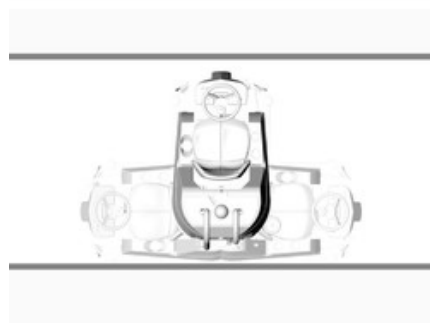

Fotogalerie: