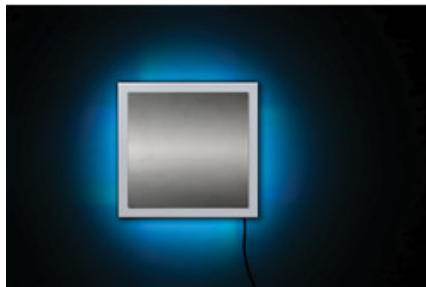

Fotogalerie: