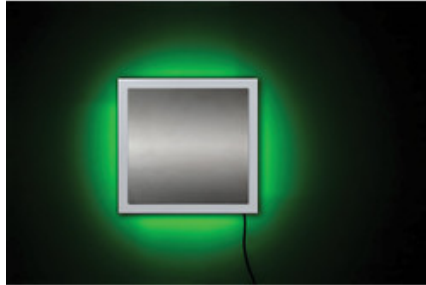

Fotogalerie: