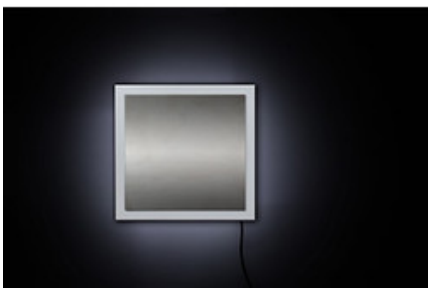

Fotogalerie: