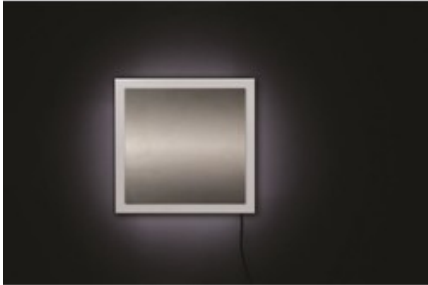

Fotogalerie: