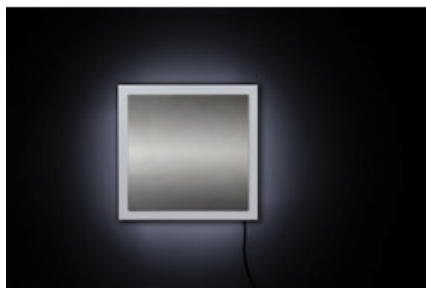

Fotogalerie: