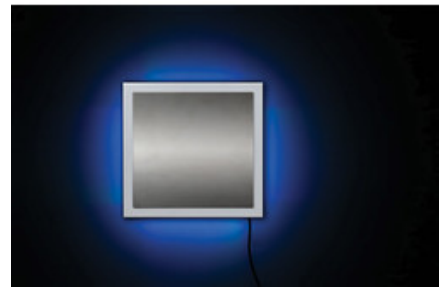

Fotogalerie: