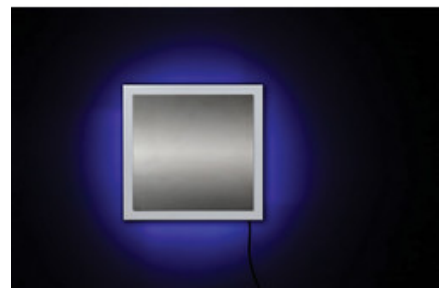

Fotogalerie: