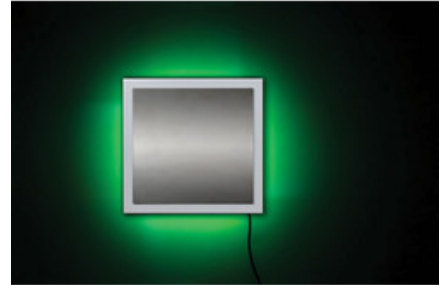

Fotogalerie: