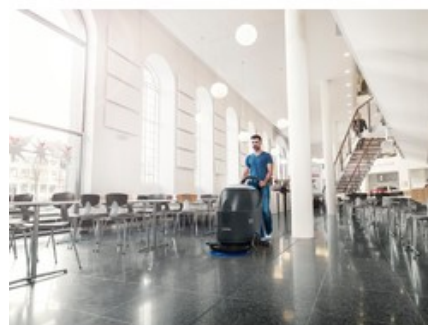

Fotogalerie: