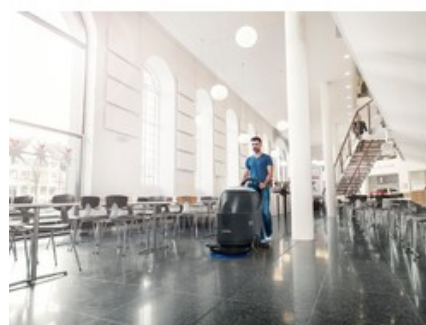

Fotogalerie: