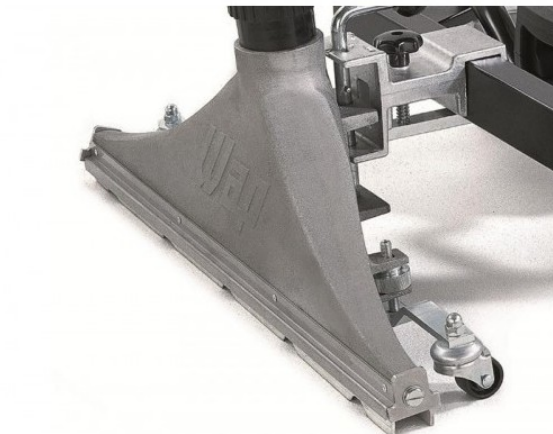

Pojezdová sací hubice pro vysavače Nilfisk-ALTO ATTIX 7, ATTIX 9

Pojezdová sací hubice pro vysavače Nilfisk-ALTO řady ATTIX 7 a ATTIX 9.
Sací šířka 600mm, DN50

Kód produktu: 302001481

Dostupnost: Externí sklad

Doručení do: 5 pracovních dnů

Cena bez DPH: 19 442 Kč

Cena s DPH: 23 525 Kč

Odkaz na produkt: [zde](#)

Popis produktu:

Pojezdová sací hubice pro vysavače Nilfisk-ALTO řady ATTIX 7 a ATTIX 9.
Sací šířka 600mm, DN50