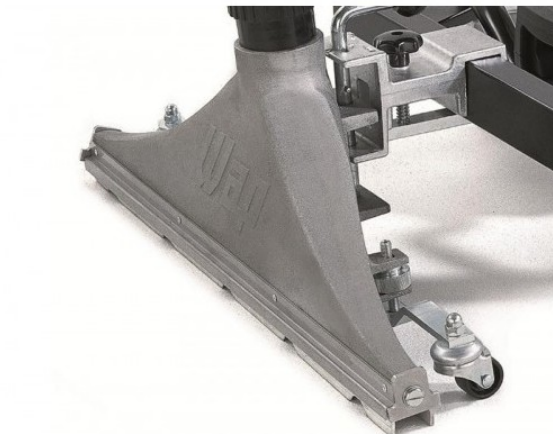

## Pojezdová sací hubice pro vysavače Nilfisk-ALTO ATTIX 7, ATTIX 9

---

Pojezdová sací hubice pro vysavače Nilfisk-ALTO řady ATTIX 7 a ATTIX 9.  
Sací šířka 600mm, DN50

**Kód produktu:** 302001481

**Dostupnost:** Externí sklad

### Popis produktu:

Pojezdová sací hubice pro vysavače Nilfisk-ALTO řady ATTIX 7 a ATTIX 9.  
Sací šířka 600mm, DN50