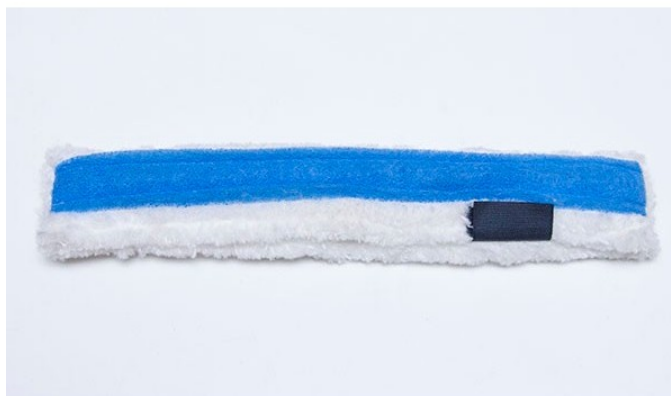

## Návlek rozmýváku s padem 45cm

---

Potah rozmýváku s padem 45cm

**Kód produktu:** 91845

**Dostupnost:** Skladem

**Cena bez DPH:** 150 Kč

**Cena s DPH:** 182 Kč

**Odkaz na produkt:** [zde](#)

### Popis produktu:

Potah rozmýváku s padem 45cm

## Varianty produktu:

[Návlek rozmýváku s padem 35cm](#)

[Návlek rozmýváku s padem 45cm](#)