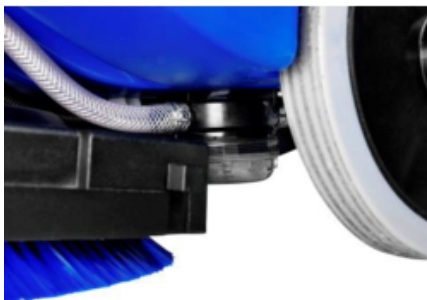

Fotogalerie: