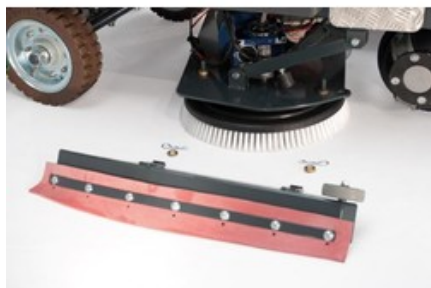

TSM Grande Brio Ride ON 115-1100

Parametry produktu:

Pohon	bateriový 24V
Pracovní šířka	1.100 mm
Pracovní šířka sání	850 mm
Podtlak	-
Pracovní šířka s 1 postranním kartáčem	-
Pracovní šířka se 2 postranními kartáči	-
Plošný výkon (teoretický/skutečný)	5.500 m ² /h
Pracovní rychlost stroje	-
Kapacita nádrže (čistá/špinavá voda)	115/125 l
Počet kartáčů	4
Typ kartáče	diskový
Velikost kartáče	280 mm
Přítlak kartáče	50 kg
Rychlost kartáče	205 ot/min
Pojezd stroje	trakčním pohonem
Stoupavost	5 %
Minimální šíře otáčení	145 cm
Příkon motoru kartáče	4 x 200 W
Příkon motoru pojezdu	600 W
Příkon motoru sání	490 W
Hladina hluku	-
Napětí	baterie 24 V
Doba provozu	-
Délka elektrického kabelu	-
Rozměry (D x Š x V)	1500x1180x1450 mm
Hmotnost	233 kg
Hmotnost s bateriemi	465 kg

Fotogalerie:

Příslušenství k produktu:

[Držák padu TSM 11" \(280mm\)](#)

[Podlahový PAD premium - bílý 11" \(280mm\)](#)

[Podlahový PAD premium - červený 11" \(280mm\)](#)

[Podlahový PAD premium - zelený 11" \(280mm\)](#)

[Podlahový PAD premium - modrý 11" \(280mm\)](#)

[Podlahový PAD premium - hnědý 11" \(280mm\)](#)

[Podlahový PAD premium - černý 11" \(280mm\)](#)

Varianty produktu:

[TSM Grande Brio Ride ON
115-650](#)

[TSM Grande Brio Ride ON
115-750](#)