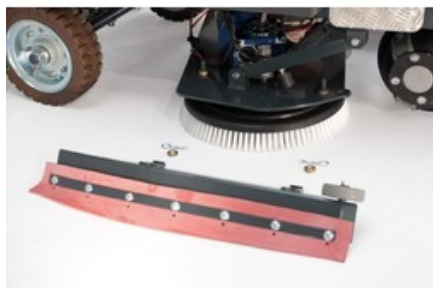

TSM Grande Brio Ride ON 115-1100

Parametry produktu:

Pohon	bateriový 24V
Pracovní šířka	1.100 mm
Pracovní šířka sání	850 mm
Podtlak	-
Pracovní šířka s 1 postranním kartáčem	-
Pracovní šířka se 2 postranními kartáči	-
Plošný výkon (teoretický/skutečný)	5.500 m ² /h
Pracovní rychlost stroje	-
Kapacita nádrže (čistá/špinavá voda)	115/125 l
Počet kartáčů	4
Typ kartáče	diskový
Velikost kartáče	280 mm
Přítlak kartáče	50 kg
Rychlost kartáče	205 ot/min
Pojezd stroje	trakčním pohonem
Stoupavost	5 %
Minimální šíře otáčení	145 cm
Příkon motoru kartáče	4 x 200 W
Příkon motoru pojezdu	600 W
Příkon motoru sání	490 W
Hladina hluku	-
Napětí	baterie 24 V
Doba provozu	-
Délka elektrického kabelu	-
Rozměry (D x Š x V)	1500x1180x1450 mm
Hmotnost	233 kg
Hmotnost s bateriemi	465 kg

Fotogalerie:

Příslušenství k produktu:

[Držák padu TSM 11" \(280mm\)](#)

[Podlahový PAD premium - bílý 11" \(280mm\)](#)

[Podlahový PAD premium - červený 11" \(280mm\)](#)

[Podlahový PAD premium - zelený 11" \(280mm\)](#)

[Podlahový PAD premium - modrý 11" \(280mm\)](#)

[Podlahový PAD premium - hnědý 11" \(280mm\)](#)

[Podlahový PAD premium - černý 11" \(280mm\)](#)

Varianty produktu:

[TSM Grande Brio Ride ON
115-650](#)

[TSM Grande Brio Ride ON
115-750](#)