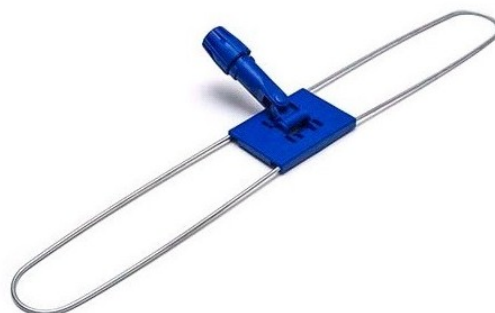

Držák zametacího mopu s kloubem 80cm

Držák zametacího mopu s kloubem 80cm.

Kód produktu: 461000

Dostupnost: Skladem

Cena bez DPH: 140 Kč

Cena s DPH: 169 Kč

Odkaz na produkt: [zde](#)

Popis produktu:

Držák zametacího mopu s kloubem 80cm.

* bez návleku (mopu)

Fotogalerie:

Příslušenství k produktu:

[Tyč ALU 1400 mm, pr. 23.5 mm](#)

[Tyč sklolaminát 1400 mm, pr. 22 mm](#)

[Mop pro zametací mop 80cm](#)

[Tyč teleskopická k držáku mopu 80-160cm](#)

Varianty produktu:

[Držák zametacího mopu s kloubem 40cm](#)

[Držák zametacího mopu s kloubem 60cm](#)

[Držák zametacího mopu s kloubem 80cm](#)