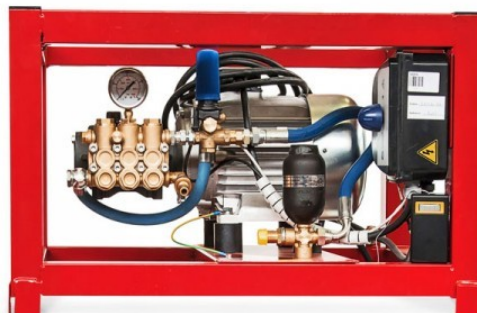

## Mazzoni KS500 TST (200/1260)

---

Stacionární vysokotlaké čističe Mazzoni KS jsou určeny pro profesionální čištění ve všech oblastech. Vhodné pro vysokotlaké rozvody s možností mytí na více místech současně, dle počtu vysokotlakých jednotek.

### Popis produktu:

Stacionární vysokotlaké čističe Mazzoni KS jsou určeny pro profesionální čištění ve všech oblastech. **Vhodné pro vysokotlaké rozvody s možností mytí na více místech současně**, dle počtu vysokotlakých jednotek.

Standartní příslušenství:

- elektrický kabel
- rám zařízení je z lakované oceli
- automatický bezpečnostní ventil s regulací tlaku
- tlumič rázu v základní výbavě
- ukazatel pracovních hodin - volitelně
- zařízení je jednoduché a poměrně dobře skladné pro transport a uložení

## Parametry produktu:

<b>Tlak čerpadla</b>	200 bar
<b>Průtok vody (maximální/skutečný)</b>	1.260 l/h
<b>Čerpadlo</b>	1.450 ot/min
<b>Písty</b>	3 keramické
<b>Délka vysokotlaké hadice</b>	-
<b>Navíjecí buben na vysokotlakou hadici</b>	ne
<b>Ohřev vody</b>	ne
<b>Objem nádoby na čisticí prostředek</b>	-
<b>Maximální teplota vody na vstupu</b>	55°C
<b>Maximální teplota vody na výstupu</b>	-
<b>Palivová nádrž pro ohřev</b>	-
<b>Palivová nádrž pro pohon</b>	-
<b>Spotřeba paliva</b>	-
<b>Velikost trysky</b>	065
<b>Typ stroje</b>	stacionární
<b>Pohon</b>	elektrický
<b>Příkon</b>	7,5 kW
<b>Napětí</b>	400 V
<b>Motor</b>	-
<b>Výkon motoru</b>	-
<b>Délka elektrického kabelu</b>	5 m
<b>Rozměry (D x Š x V)</b>	700x600x770 mm box
<b>Hmotnost</b>	70 kg