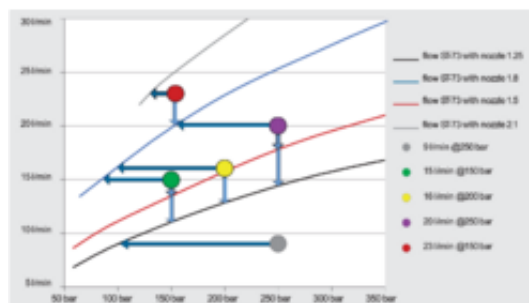

Napěňovací nástavec s nádobkou (250bar - 1800 l/hod)

Fotogalerie:

Příslušenství k produktu:

[Rychlospojka pro připojení vysokotlaké pistole Nilfisk 1/4" M](#)