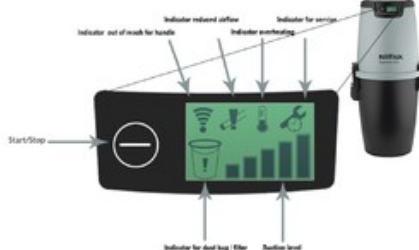

Fotogalerie: