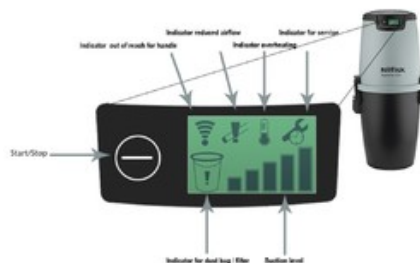

Fotogalerie: