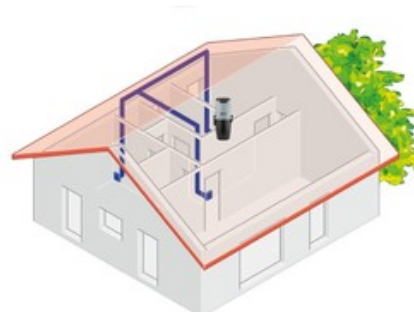

Fotogalerie: