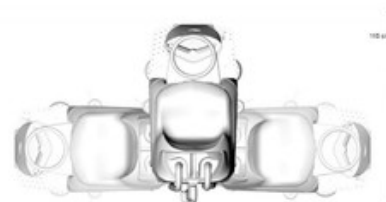

Fotogalerie: