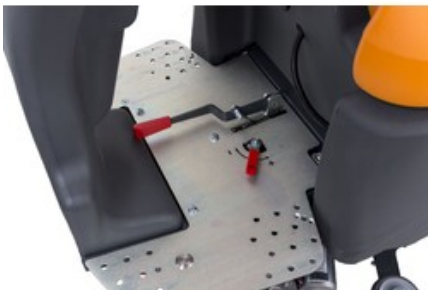

Fotogalerie: