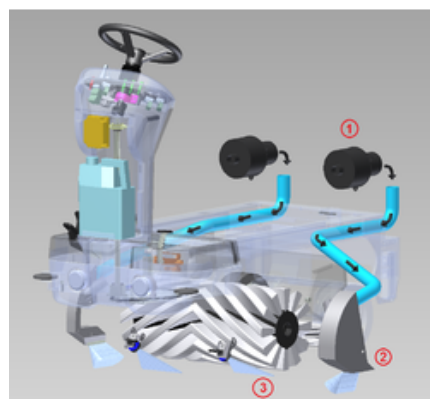

EVOTECH EVO 850 SL - zametací a mycí stroj

Parametry produktu:

Pohon	bateriový 24V
Pracovní šířka	850 mm
Pracovní šířka sání	900 mm
Podtlak	-
Pracovní šířka s 1 postranním kartáčem	880 mm
Pracovní šířka se 2 postranními kartáči	1.060 mm
Plošný výkon (teoretický/skutečný)	5.420 / 4.000 m ² /h
Pracovní rychlost stroje	max 7 km/h
Kapacita nádrže (čistá/špinavá voda)	90/100 l
Počet kartáčů	1
Typ kartáče	válcový
Velikost kartáče	850 x 300 mm
Přítlak kartáče	-
Rychlost kartáče	900 ot/min
Pojezd stroje	trakčním pohonem
Stoupavost	20 / 23 %
Minimální šíře otáčení	86 cm
Příkon motoru kartáče	1.200 W + 60 W boční
Příkon motoru pojezdu	900 W
Příkon motoru sání	500 W + 500 W
Hladina hluku	-
Napětí	baterie 24 V
Doba provozu	-
Délka elektrického kabelu	-
Rozměry (D x Š x V)	1400x1050x1300 mm
Hmotnost	372 kg
Hmotnost s bateriemi	-

Fotogalerie:

Varianty produktu:

[EVOTECH EVO 650 SL - zametací a mycí stroj](#)

[EVOTECH EVO 850 SL - zametací a mycí stroj](#)

Videa k produktu:

<https://www.youtube.com/embed/ftdyHOuOS0w>

<https://www.youtube.com/embed/NntyZZ0x0OU>