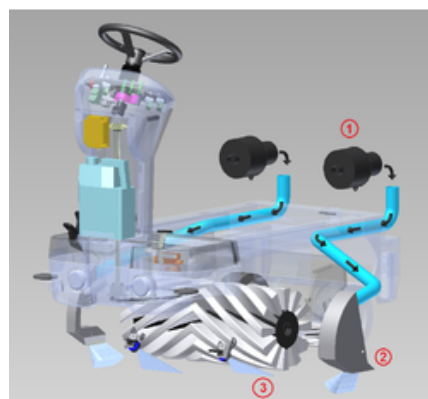

EVOTECH EVO 850 SL - zametací a mycí stroj

Parametry produktu:

Pohon	bateriový 24V
Pracovní šířka	850 mm
Pracovní šířka sání	900 mm
Podtlak	-
Pracovní šířka s 1 postranním kartáčem	880 mm
Pracovní šířka se 2 postranními kartáči	1.060 mm
Plošný výkon (teoretický/skutečný)	5.420 / 4.000 m ² /h
Pracovní rychlost stroje	max 7 km/h
Kapacita nádrže (čistá/špinavá voda)	90/100 l
Počet kartáčů	1
Typ kartáče	válcový
Velikost kartáče	850 x 300 mm
Přítlak kartáče	-
Rychlost kartáče	900 ot/min
Pojezd stroje	trakčním pohonem
Stoupavost	20 / 23 %
Minimální šíře otáčení	86 cm
Příkon motoru kartáče	1.200 W + 60 W boční
Příkon motoru pojezdu	900 W
Příkon motoru sání	500 W + 500 W
Hladina hluku	-
Napětí	baterie 24 V
Doba provozu	-
Délka elektrického kabelu	-
Rozměry (D x Š x V)	1400x1050x1300 mm
Hmotnost	372 kg
Hmotnost s bateriemi	-

Fotogalerie:

Varianty produktu:

[EVOTECH EVO 650 SL - zametací a mycí stroj](#)

[EVOTECH EVO 850 SL - zametací a mycí stroj](#)

Videa k produktu:

<https://www.youtube.com/embed/ftdyHOuOS0w>

<https://www.youtube.com/embed/NntyZZ0x0OU>