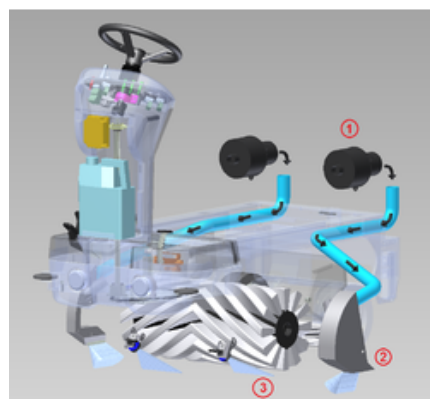

EVOTECH EVO 650 SL - zametací a mycí stroj

Parametry produktu:

Pohon	bateriový 24V
Pracovní šířka	650 mm
Pracovní šířka sání	670 mm
Podtlak	-
Pracovní šířka s 1 postranním kartáčem	880 mm
Pracovní šířka se 2 postranními kartáči	1.060 mm
Plošný výkon (teoretický/skutečný)	5.420 / 3.100 m ² /h
Pracovní rychlost stroje	max 7 km/h
Kapacita nádrže (čistá/špinavá voda)	90/100 l
Počet kartáčů	1
Typ kartáče	válcový
Velikost kartáče	650 x 300 mm
Přítlak kartáče	-
Rychlost kartáče	900 ot/min
Pojezd stroje	trakčním pohonem
Stoupavost	20 / 23 %
Minimální šíře otáčení	86 cm
Příkon motoru kartáče	1.200 W + 60 W boční
Příkon motoru pojezdu	900 W
Příkon motoru sání	500 W + 500 W
Hladina hluku	-
Napětí	baterie 24 V
Doba provozu	-
Délka elektrického kabelu	-
Rozměry (D x Š x V)	1400x780x1300 mm
Hmotnost	350 kg
Hmotnost s bateriemi	-

Fotogalerie:

Varianty produktu:

[EVOTECH EVO 650 SL - zametací a mycí stroj](#)

[EVOTECH EVO 850 SL - zametací a mycí stroj](#)

Videa k produktu:

<https://www.youtube.com/embed/ftdyHOuOS0w>

<https://www.youtube.com/embed/NntyZZ0x0OU>