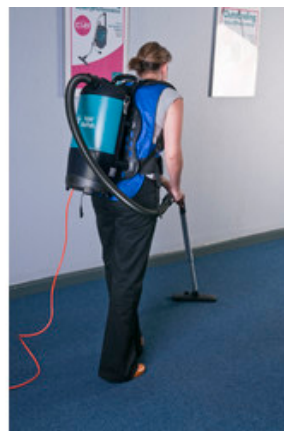

Fotogalerie: